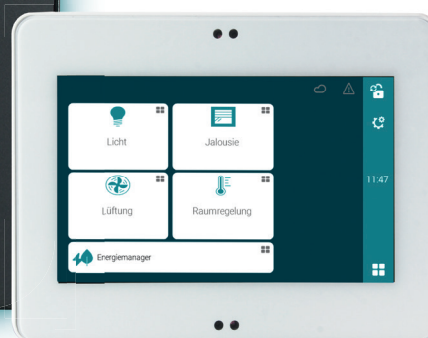

Die Bedienung und Steuerung erfolgt einfach und flexibel über den TEKKO Displaycontroller, die intuitive TEKKO-App für Smartphones und Tablets oder via individuell programmierbarer Schalter.

## Warum TEKKO?

Steigern Sie Ihre Wettbewerbsfähigkeit durch die Erweiterung des vorhandenen Gebäude- und Sicherheitskonzepts zu einer allumfänglichen Gebäudeautomation mit nur wenigen Klicks.

Realisieren Sie mehr Projekte, indem Sie der steigenden Nachfrage Ihrer Kunden nach einem sicheren, aber auch energieeffizienten und intelligenten Gebäude der Zukunft nachkommen.

Setzen Sie Projekte schneller und einfacher um, durch die intuitive Einbindung und Vernetzung verschiedener Geräte und System in einer All-In-one-Lösung ganz ohne aufwendige Programmierung.

TEKKO Displaycontroller 10 Zoll